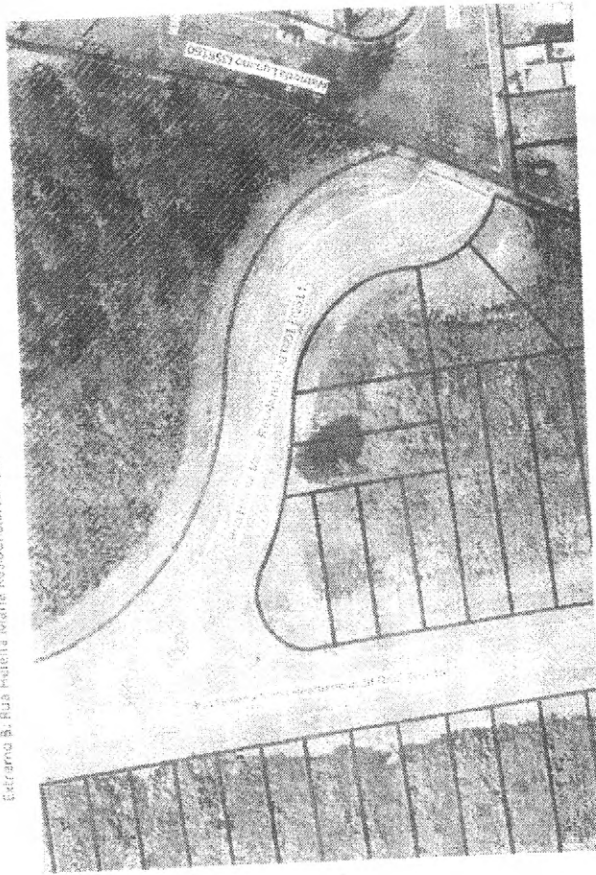

Prefeitura de SOROCABA SECRETARIA DE URBANISMO E LICENCIAMENTO

- Rua Helena Maria Residencial Id R/11 [256293]
- Extremo A: Rua Salvador Jose Mariano
- Extremo B: Além da Rua Helena Maria Residencial Id R/24
- Rua Helena Maria Residencial Id R/12 [256293]
- Extremo A: Rua Salvador Jose Mariano
- Extremo B: Além da Rua Helena Maria Residencial Id R/12
- Rua Helena Maria Residencial Id R/13 [256274]
- Extremo A: Rua Helena Maria Residencial Id R/12
- Extremo B: Rua Helena Maria Residencial Id R/11
- Rua Helena Maria Residencial Id R/14 [256296]
- Extremo A: Rua Helena Maria Residencial Id R/09
- Extremo B: Rua Helena Maria Residencial Id R/11

8